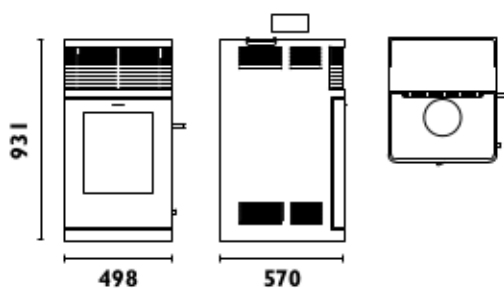

Puissance nominale: 8 kW

ets **SPRINGER**
CHEMINÉES & POÊLES

ACIER MARRON